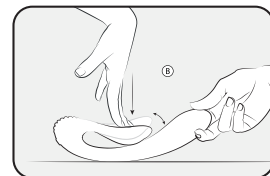

DE

Ein ultraflexibler Rabbit, ergonomisch und eine Textur die so angepasst ist um die Lust 3 fach zu verspüren und mit deinem Partner zuteilen! Durch seine U-Form lässt er sich doppelt anwenden. Sie können beide Endungen einführen: G-Wave verwandelt sich in einen starken Vibrator um den G-Punkt zu stimulieren.

ANWENDUNGSANWEISE

1-LADUNG : Stecken Sie den Jack in das angemessene Loch. Schliessen Sie es an die elektrische Leitung oder an den Computer(USB). Die Leuchtung leuchtet während es geladen wird, dann schaltet es aus. **KOMPLETTE LADUNGSZEIT:** 120 Minuten- **MAXIMALE BENUTZUNG:** von 60 bis 90 min.

2-ANSTELLEN UND DAS MENU DURCHGEHEN MIT KLIKS : Drücken Sie auf "A" in relief um G Wave anzustellen und drücken Sie erneut auf die Taste um die verschiedenen Vibrationen zu entdecken. **AUSTELLEN** : Drücken Sie wieder auf "A" in relief.

3-WARTUNG : Vorsichtig mit Seife und Wasser waschen vor und nach dem Benutzen. Nicht mit Silikonbasengelen benutzen. Vorsichtig sein und nicht die Anschlüsse in Wasser legen.

4-TECHNISCHE SPEZIFIKATIONEN: 2 sehr geräuscharme Motoren mit 10 verschiedenen Vibration Stärken. 100% aus samtweichem Silikon + ABS. Angetrieben durch 2 starke aber leise Motoren. 10 verschiedene Vibrations stärken. Länge: 18cm/7" Ø: 3,2cm/1,2". Aufladbare Batterie. Wasserfest. Ohne Phthalate