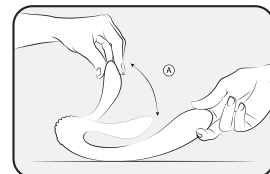

DE

Ein ultraflexibler Rabbit, ergonomisch und eine Textur die so angepasst ist um die Lust 3 fach zu verspüren und mit deinem Partner zuteilen! Durch seine U-Form lässt er sich doppelt anwenden. Sie können beide Endungen einführen: G-Wave verwandelt sich in einen starken Vibrator um den G-Punkt zu stimulieren.

ANWENDUNGSANWEISE

1-LADUNG : Stecken Sie den Jack in das angemessene Loch. Schliessen Sie es an die elektrische Leitung oder an den Computer(USB). Die Leuchtung leuchtet während es geladen wird, dann schaltet es aus. **KOMPLETTE LADUNGSZEIT:** 120 Minuten- **MAXIMALE BENUTZUNG:** von 60 bis 90 min.

2-ANSTELLEN UND DAS MENU DURCHGEHEN MIT KLIKS : Drücken Sie auf "A" in relief um G Wave anzustellen und drücken Sie erneut auf die Taste um die verschiedenen Vibrationen zu entdecken. **AUSTELLEN** : Drücken Sie wieder auf "A" in relief.

3-WARTUNG : Vorsichtig mit Seife und Wasser waschen vor und nach dem Benutzen. Nicht mit Silikonbasengelen benutzen. Vorsichtig sein und nicht die Anschlüsse in Wasser legen.

4-TECHNISCHE SPEZIFIKATIONEN: 2 sehr geräuscharme Motoren mit 10 verschiedenen Vibration Stärken. 100% aus samtweichem Silikon + ABS. Angetrieben durch 2 starke aber leise Motoren. 10 verschiedene Vibrations stärken. Länge: 18cm/7" Ø: 3,2cm/1,2". Aufladbare Batterie. Wasserfest. Ohne Phthalate