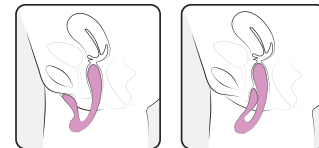

DE

Ein ultraflexibler Rabbit, ergonomisch und eine Textur die so angepasst ist um die Lust 3 fach zu verspüren und mit deinem Partner zuteilen! Durch seine U-Form lässt er sich doppelt anwenden. Sie können beide Endungen einführen: G-Wave verwandelt sich in einen starken Vibrator um den G-Punkt zu stimulieren.

ANWENDUNGSANWEISE

1-LADUNG : Stecken Sie den Jack in das angemessene Loch. Schliessen Sie es an die elektrische Leitung oder an den Computer(USB). Die Leuchtung leuchtet während es geladen wird, dann schaltet es aus. **KOMPLETTE LADUNGSZEIT:** 120 Minuten- **MAXIMALE BENUTZUNG:** von 60 bis 90 min.

2-ANSTELLEN UND DAS MENU DURCHGEHEN MIT KLIKS : Drücken Sie auf "A" in relief um G Wave anzustellen und drücken Sie erneut auf die Taste um die verschiedenen Vibrationen zu entdecken. **AUSTELLEN** : Drücken Sie wieder auf "A" in relief.

3-WARTUNG : Vorsichtig mit Seife und Wasser waschen vor und nach dem Benutzen. Nicht mit Silikonbasengelen benutzen. Vorsichtig sein und nicht die Anschlüsse in Wasser legen.

4-TECHNISCHE SPEZIFIKATIONEN: 2 sehr geräuscharme Motoren mit 10 verschiedenen Vibration Stärken. 100% aus samtweichem Silikon + ABS. Angetrieben durch 2 starke aber leise Motoren. 10 verschiedene Vibrations stärken. Länge: 18cm/7" Ø: 3,2cm/1,2". Aufladbare Batterie. Wasserfest. Ohne Phthalate